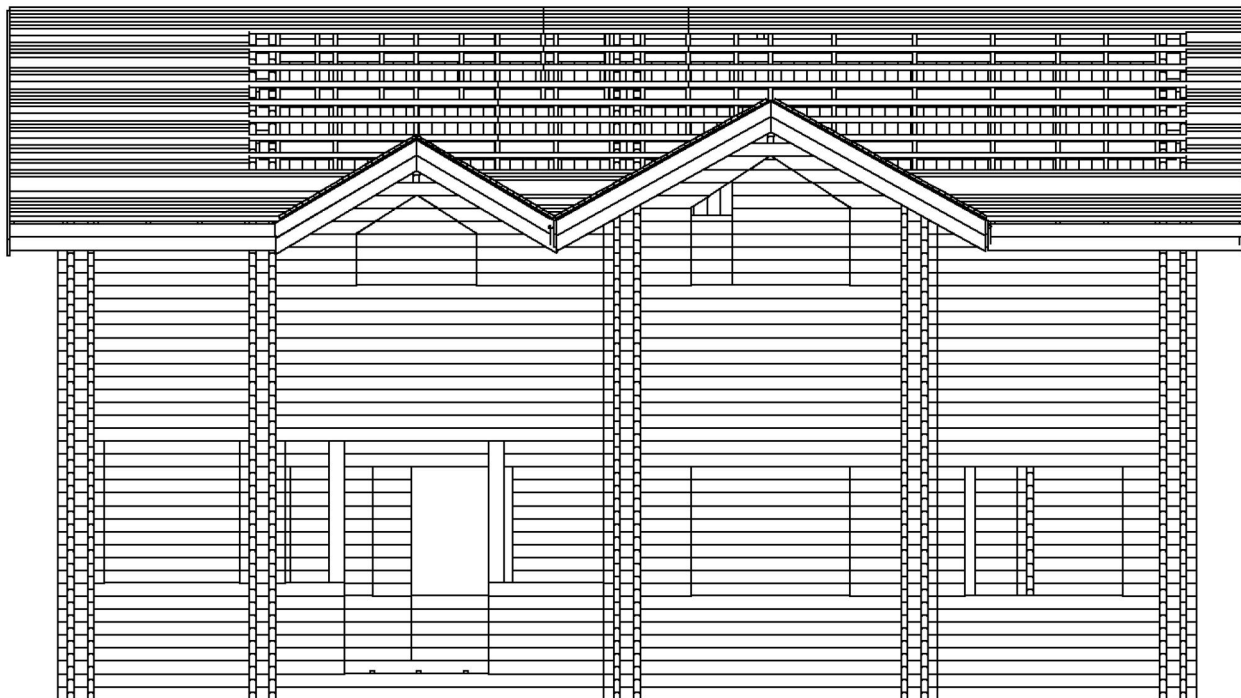

План 1 этажа

Всего 6644 кв.м

План 2 этажа

Всего: 65,63 кв.м.

Разрез 1-1

5891

1823

2850

3447

7224

Фасад в осях А - Б

Фасад в осях 1 - 2

Фасад в осях Б - А

Фасад в осях 2 - 1