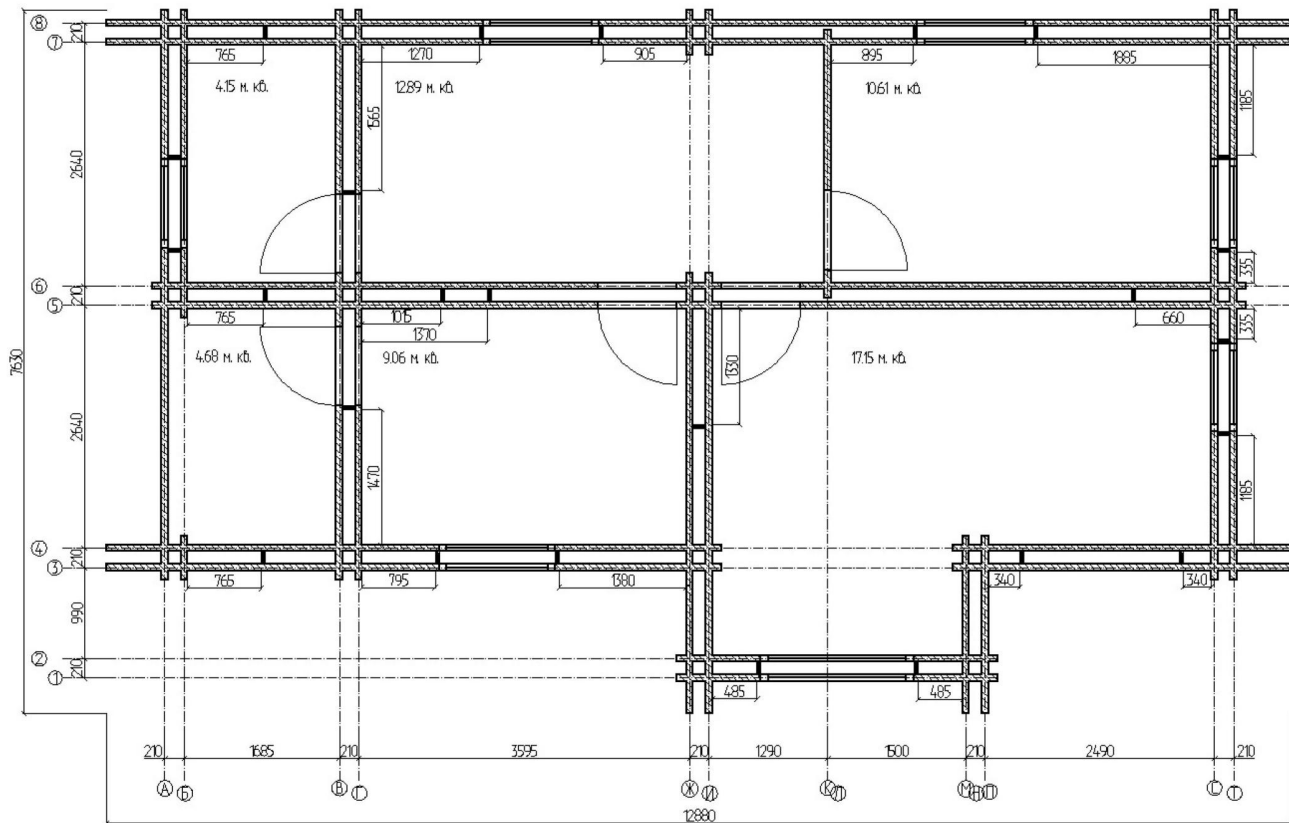

План 1 этажа

Всего 6644 кв.м

План 2 этажа

Всего: 65,63 кв.м.

Разрез 1-1

5891

1823

2850

3447

7224

Фасад в осях А - Б

Фасад в осях 1 - 2

Фасад в осях Б - А

Фасад в осях 2 - 1