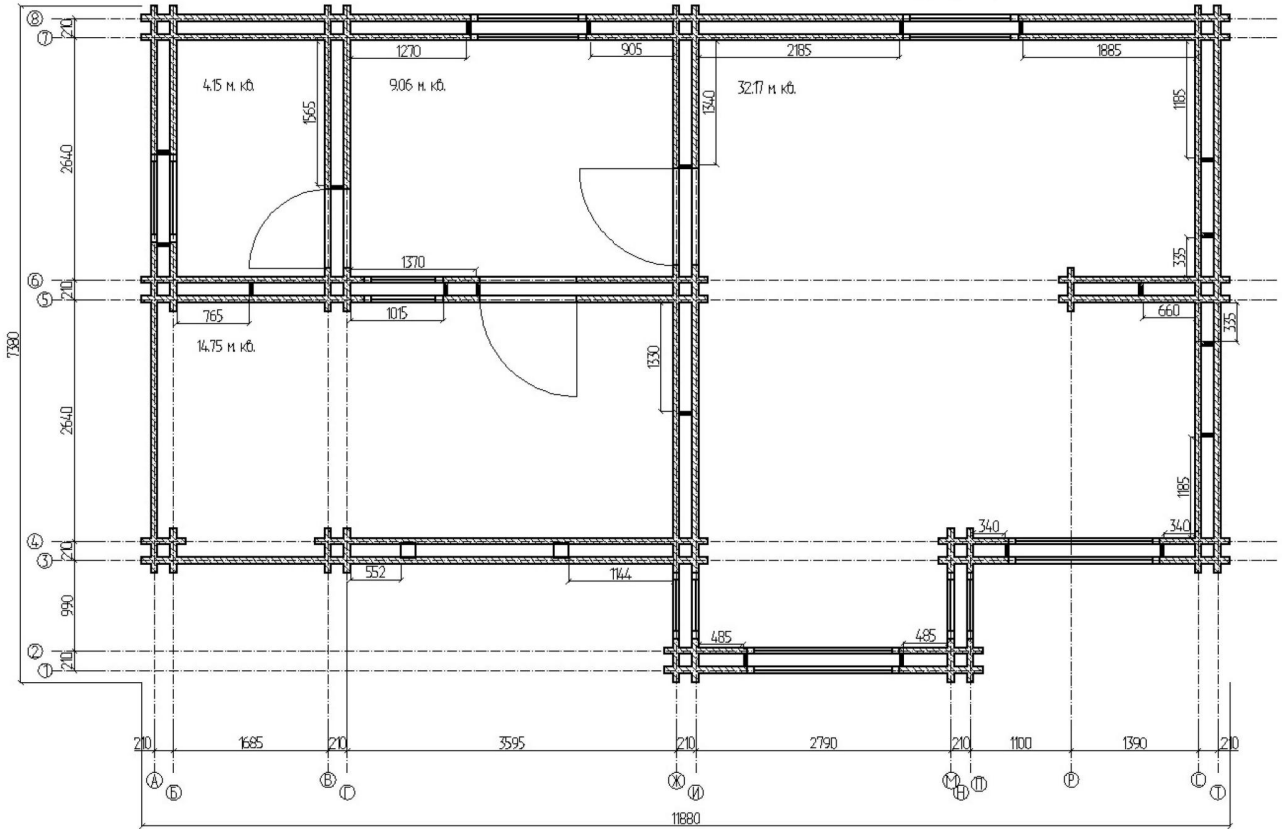

План 1 этажа

Всего 6644 кв.м

План 2 этажа

Всего: 65,63 кв.м.

Разрез 1-1

5891

1823

2850

3447

7224

Фасад в осях А - Б

Фасад в осях 1 - 2

Фасад в осях Б - А

Фасад в осях 2 - 1